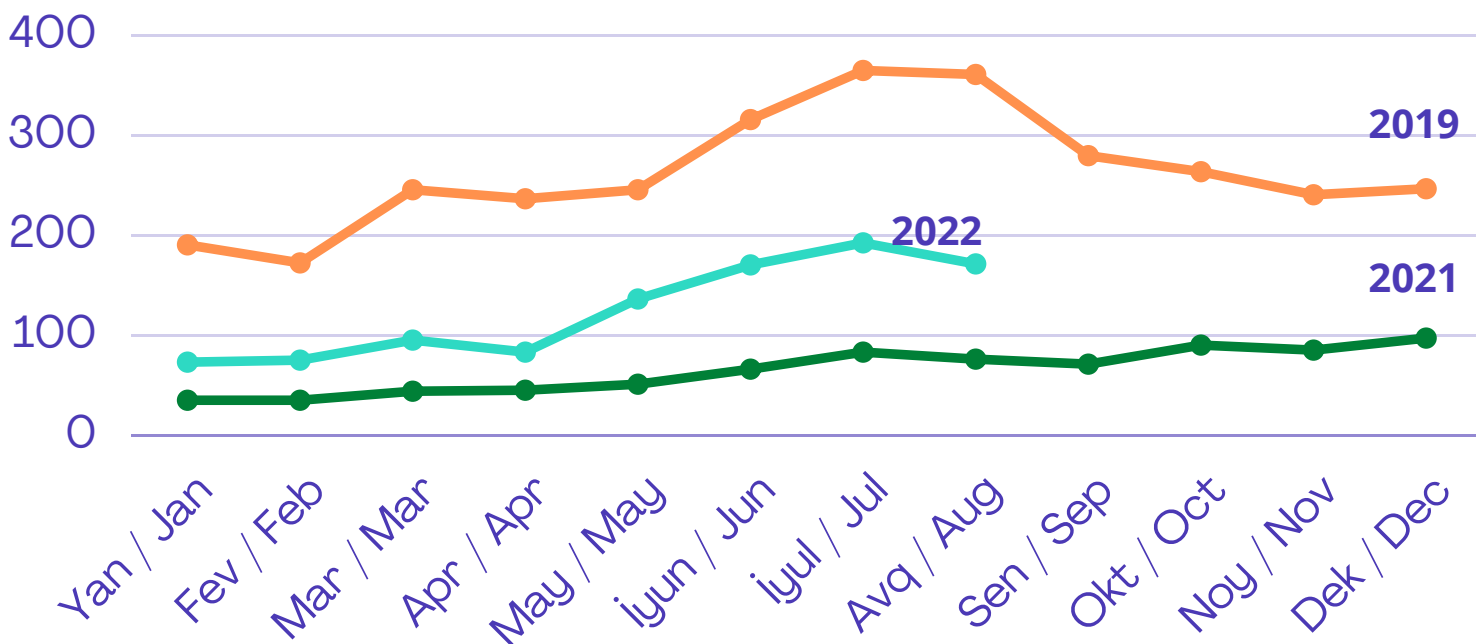

### QRAFİK 1 / FIGURE 1

Gəlmə sayı və faiz dəyişməsi / Arrivals and percentage change

|                   | 2022      | 2021    | % change |
|-------------------|-----------|---------|----------|
| Avqust / August   | 171 960   | 77 119  | 123% ▲   |
| Yan-Avq / Jan-Aug | 1 004 146 | 442 592 | 127% ▲   |

### QRAFİK 2 / FIGURE 2

Aylıq tendensiya (min nəfər) / Monthly trend (per thousand people)