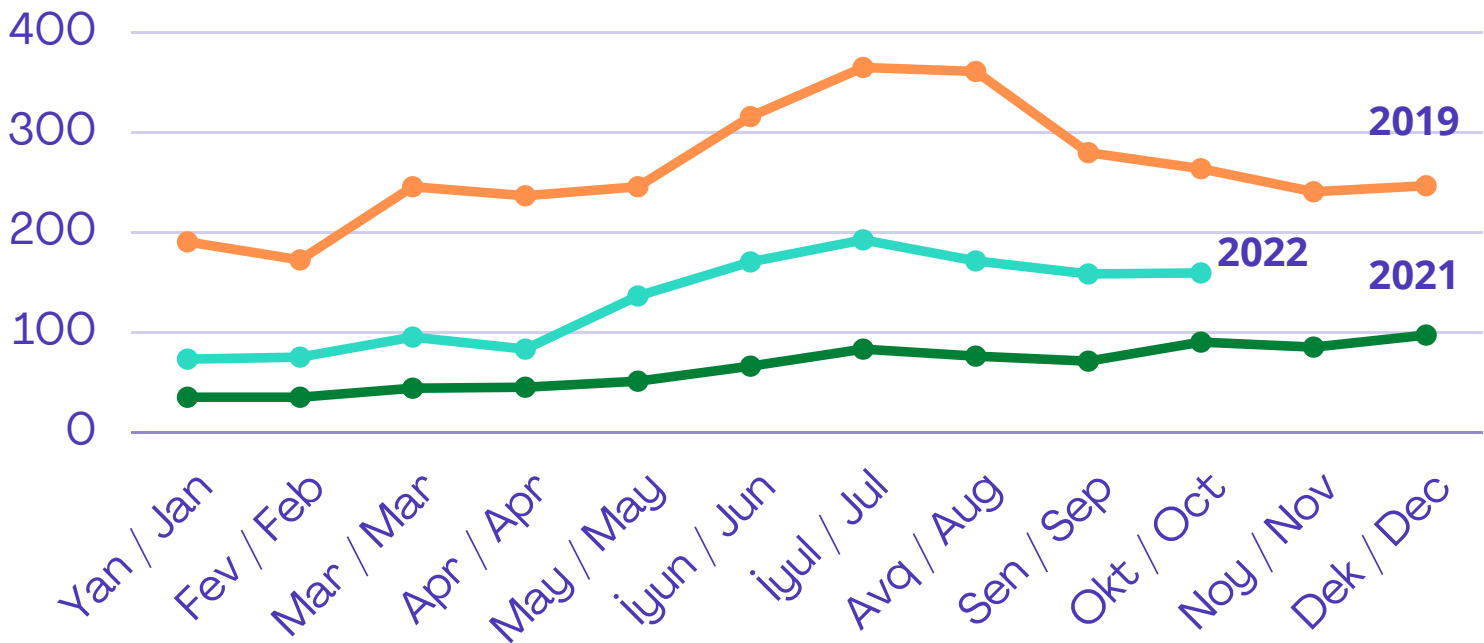

Gəlmə sayı/ Arrivals

Oktyabr 2022 / October 2022

QRAFİK 1 / FIGURE 1

Gəlmə sayı və faiz dəyişməsi / Arrivals and percentage change

	2022	2021	% change
Oktyabr / October	160 467	90 973	76% ▲
Yan-Okt/ Jan-Oct	1 323 416	606 253	118% ▲

QRAFİK 2 / FIGURE 2

Aylıq tendensiya (min nəfər) / Monthly trend (per thousand people)

QRAFİK 3 / FIGURE 3

Oktyabr ayı üzrə Top 15 ölkə (min nəfər) / Top 15 countries in October 2022 (thsd.)

QRAFİK 4 / FIGURE 4