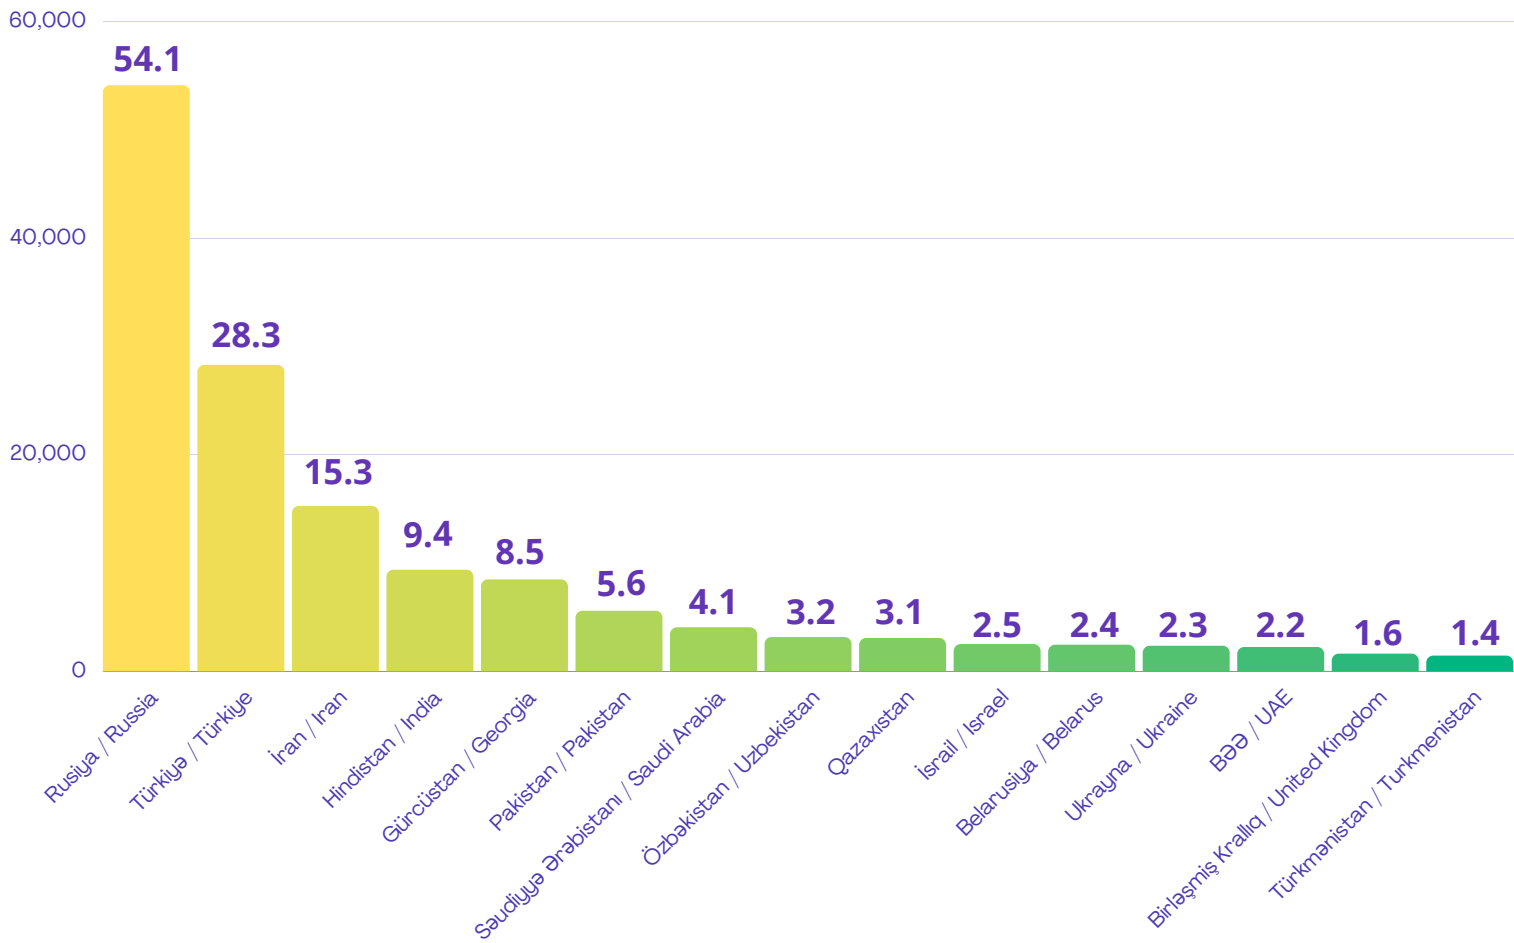

Gəlmə sayı/ Arrivals

Oktyabr 2022 / October 2022

QRAFİK 1 / FIGURE 1

Gəlmə sayı və faiz dəyişməsi / Arrivals and percentage change

	2022	2021	% change
Oktyabr / October	160 467	90 973	76% ▲
Yan-Okt/ Jan-Oct	1 323 416	606 253	118% ▲

QRAFİK 2 / FIGURE 2

Aylıq tendensiya (min nəfər) / Monthly trend (per thousand people)

QRAFİK 3 / FIGURE 3

Oktyabr ayı üzrə Top 15 ölkə (min nəfər) / Top 15 countries in October 2022 (thsd.)

QRAFİK 4 / FIGURE 4

Ziyarətçilərin regionlar üzrə payı / Share of visitors by regions